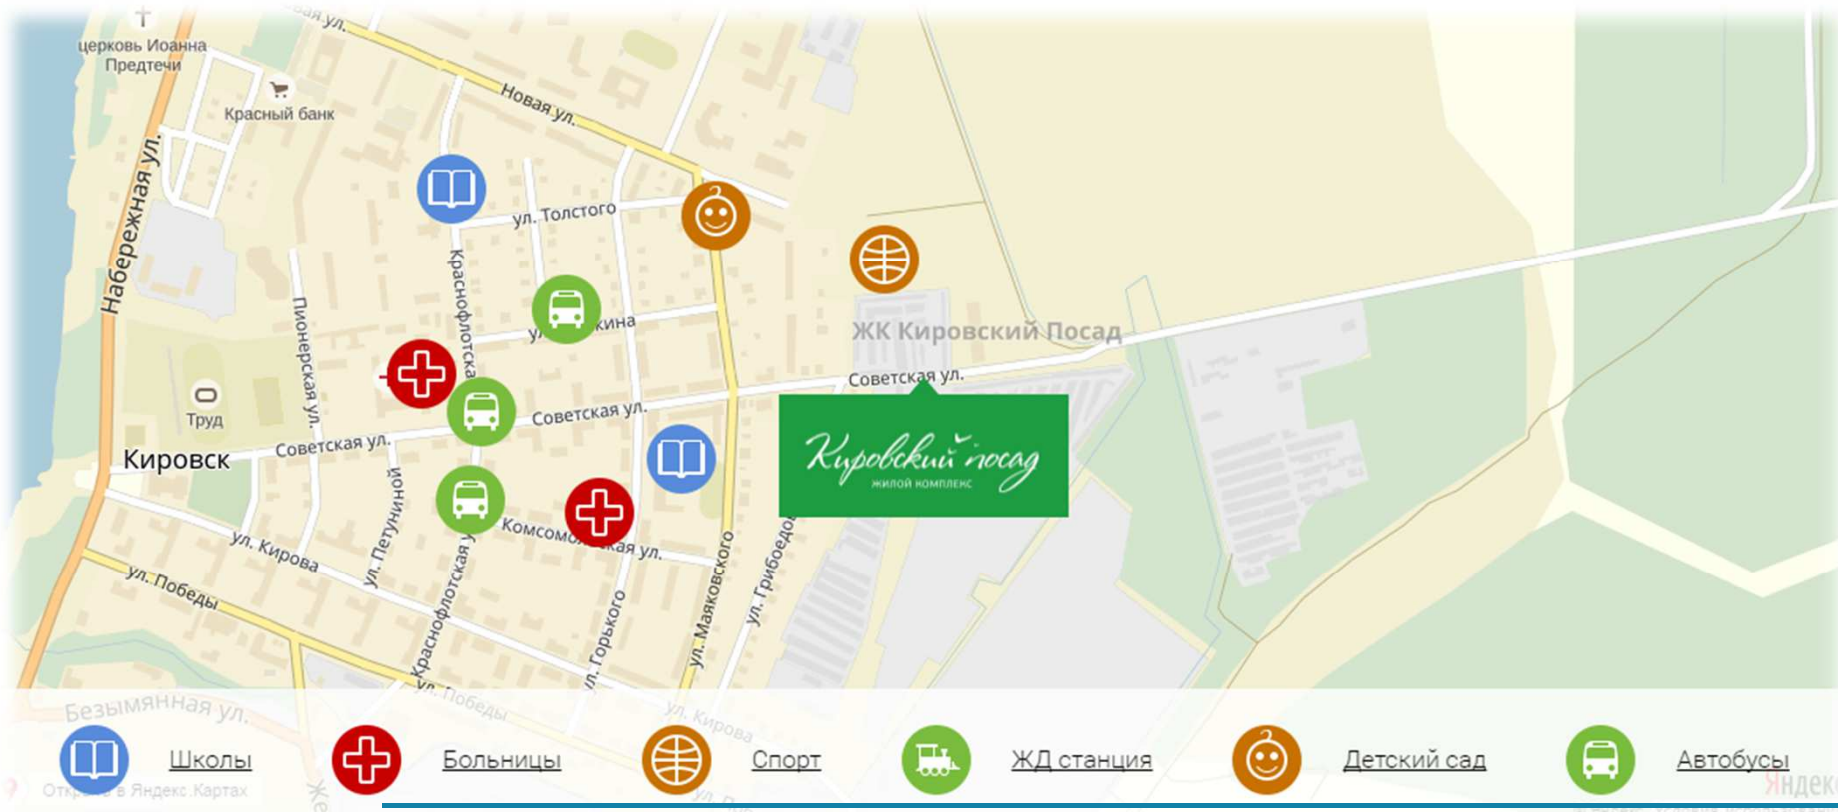

**ЛенОблАИЖК**

**«ЖИЛЬЕ ДЛЯ РОССИЙСКОЙ СЕМЬИ»**

---

**БЫСТРО | УДОБНО | «ПОД КЛЮЧ»**

ЛенОблАИЖК

ОАО «Ленинградское областное жилищное агентство ипотечного кредитования» представляет квартиры эконом класса в жилом квартале «Кировский Посад». Он возводится в живописном месте на берегу Невы города Кировск в створе улиц Советская и Новая.

## Жилой комплекс «Кировский посад»

### Жилой комплекс «Кировский Посад»

Жилой комплекс «Кировский Посад» расположен в окружении лесопарковой зоны в створе улиц Новая и Советская. Общая площадь участка составляет 13,5 га, что позволяет без ограничений создать новый уютный, зеленый и комфортный квартал. В нем будет большое количество зеленых зон, детских и спортивных площадок, предполагается наличие велосипедных дорожек;