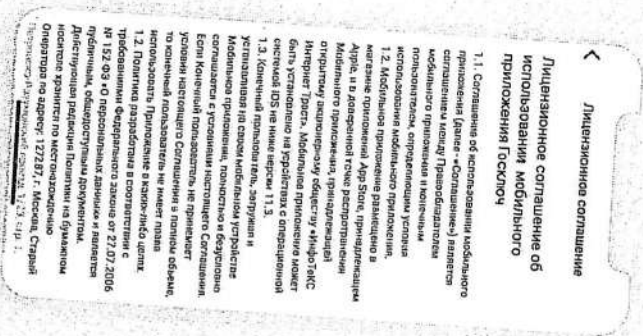

Этап 1

Установка, регистрация СКЗИ и получение сертификата УНЭП ФЛ

- 1.1** Скачиваем из магазина приложений

- 1.2** Устанавливаем приложение на смартфон

- 1.3** Вводим логин-пароль портала Госуслуг и подтверждаем передачу данных

- 1.4** Вводим код из СМС, полученного на номер, указанный в учётной записи Госуслуг

ГОСКЛЮЧ

Этап 1

Установка, регистрация СКЗИ и получение сертификата УНЭП ФЛ

1.3 Принимаем условия лицензионного соглашения

ГОСКЛЮЧ

Этап 1

Установка, регистрация СКЗИ и получение сертификата УНЭП ФЛ

1.6 Устанавливаем пароль

ГОСКЛЮЧ

Этап 1

Установка, регистрация СКЗИ и получение сертификата УНЭП ФЛ

1.7 Генерируем случайные числа для работы приложения