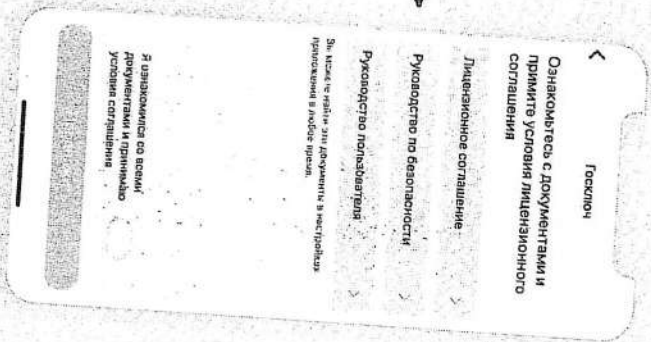

Этап 1

Установка, регистрация СКЗИ и получение сертификата УНЭП ФЛ

- 1.1** Скачиваем из магазина приложений

- 1.2** Устанавливаем приложение на смартфон

- 1.3** Вводим логин-пароль портала Госуслуг и подтверждаем передачу данных

- 1.4** Вводим код из СМС, полученного на номер, указанный в учётной записи Госуслуг

ГОСКЛЮЧ

Этап 1

Установка, регистрация СКЗИ и получение сертификата УНЭП ФЛ

1.3 Принимаем условия лицензионного соглашения

ГОСКЛЮЧ

Этап 1

Установка, регистрация СКЗИ и получение сертификата УНЭП ФЛ

1.6 Устанавливаем пароль

ГОСКЛЮЧ

Этап 1

Установка, регистрация СКЗИ и получение сертификата УНЭП ФЛ

1.7 Генерируем случайные числа для работы приложения