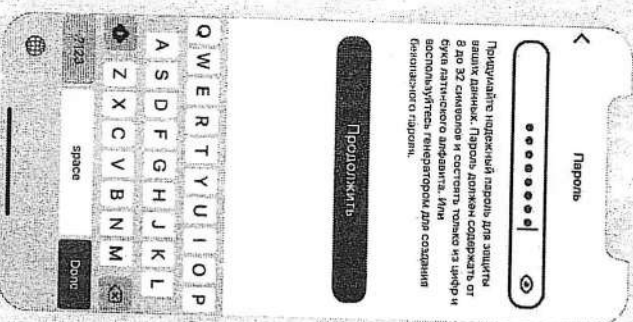

Этап 1

Установка, регистрация СКЗИ и получение сертификата УНЭП ФЛ

1.6 Устанавливаем пароль

ГОСКЛЮЧ