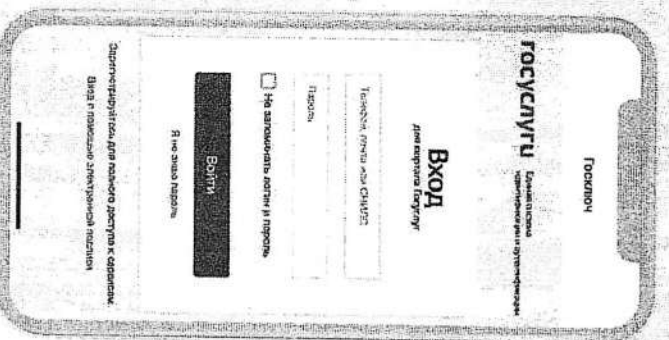

Этап 1

Установка, регистрация СКЗИ и получение сертификата УНЭП ФЛ

- 1.1** Скачиваем из магазина приложений

- 1.2** Устанавливаем приложение на смартфон

- 1.3** Вводим логин-пароль портала Госуслуг и подтверждаем передачу данных

- 1.4** Вводим код из СМС, полученного на номер, указанный в учётной записи Госуслуг

ГОСКЛЮЧ

Этап 1

Установка, регистрация СКЗИ и получение сертификата УНЭП ФЛ

1.3 Принимаем условия лицензионного соглашения