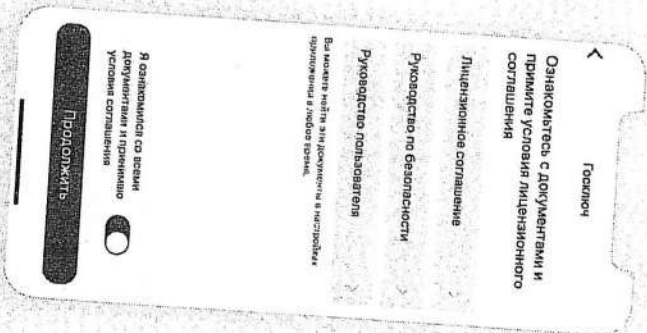

Этап 1

Установка, регистрация СКЗИ и получение сертификата УНЭП ФЛ

- 1.1** Скачиваем из магазина приложений

- 1.2** Устанавливаем приложение на смартфон

- 1.3** Вводим логин-пароль портала Госуслуг и подтверждаем передачу данных

- 1.4** Вводим код из СМС, полученного на номер, указанный в учётной записи Госуслуг

ГОСКЛЮЧ

Этап 1

Установка, регистрация СКЗИ и получение сертификата УНЭП ФЛ

1.3 Принимаем условия лицензионного соглашения

ГОСКЛЮЧ

Этап 1

Установка, регистрация СКЗИ и получение сертификата УНЭП ФЛ

1.6 Устанавливаем пароль

ГОСКЛЮЧ

Этап 1

Установка, регистрация СКЗИ и получение сертификата УНЭП ФЛ

1.7 Генерируем случайные числа для работы приложения