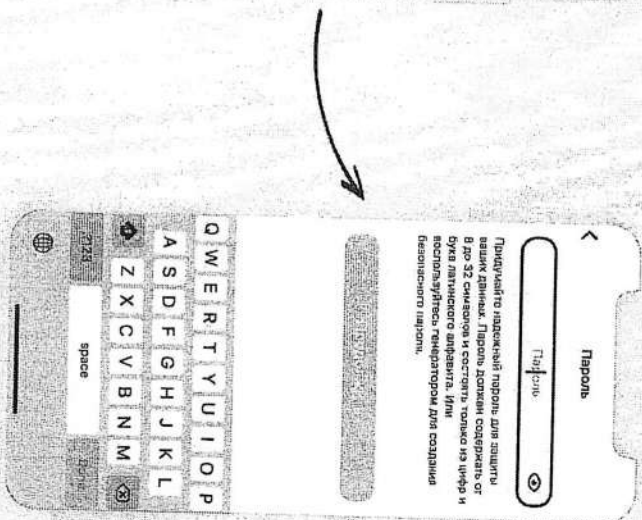

1.6 Устанавливаем пароль