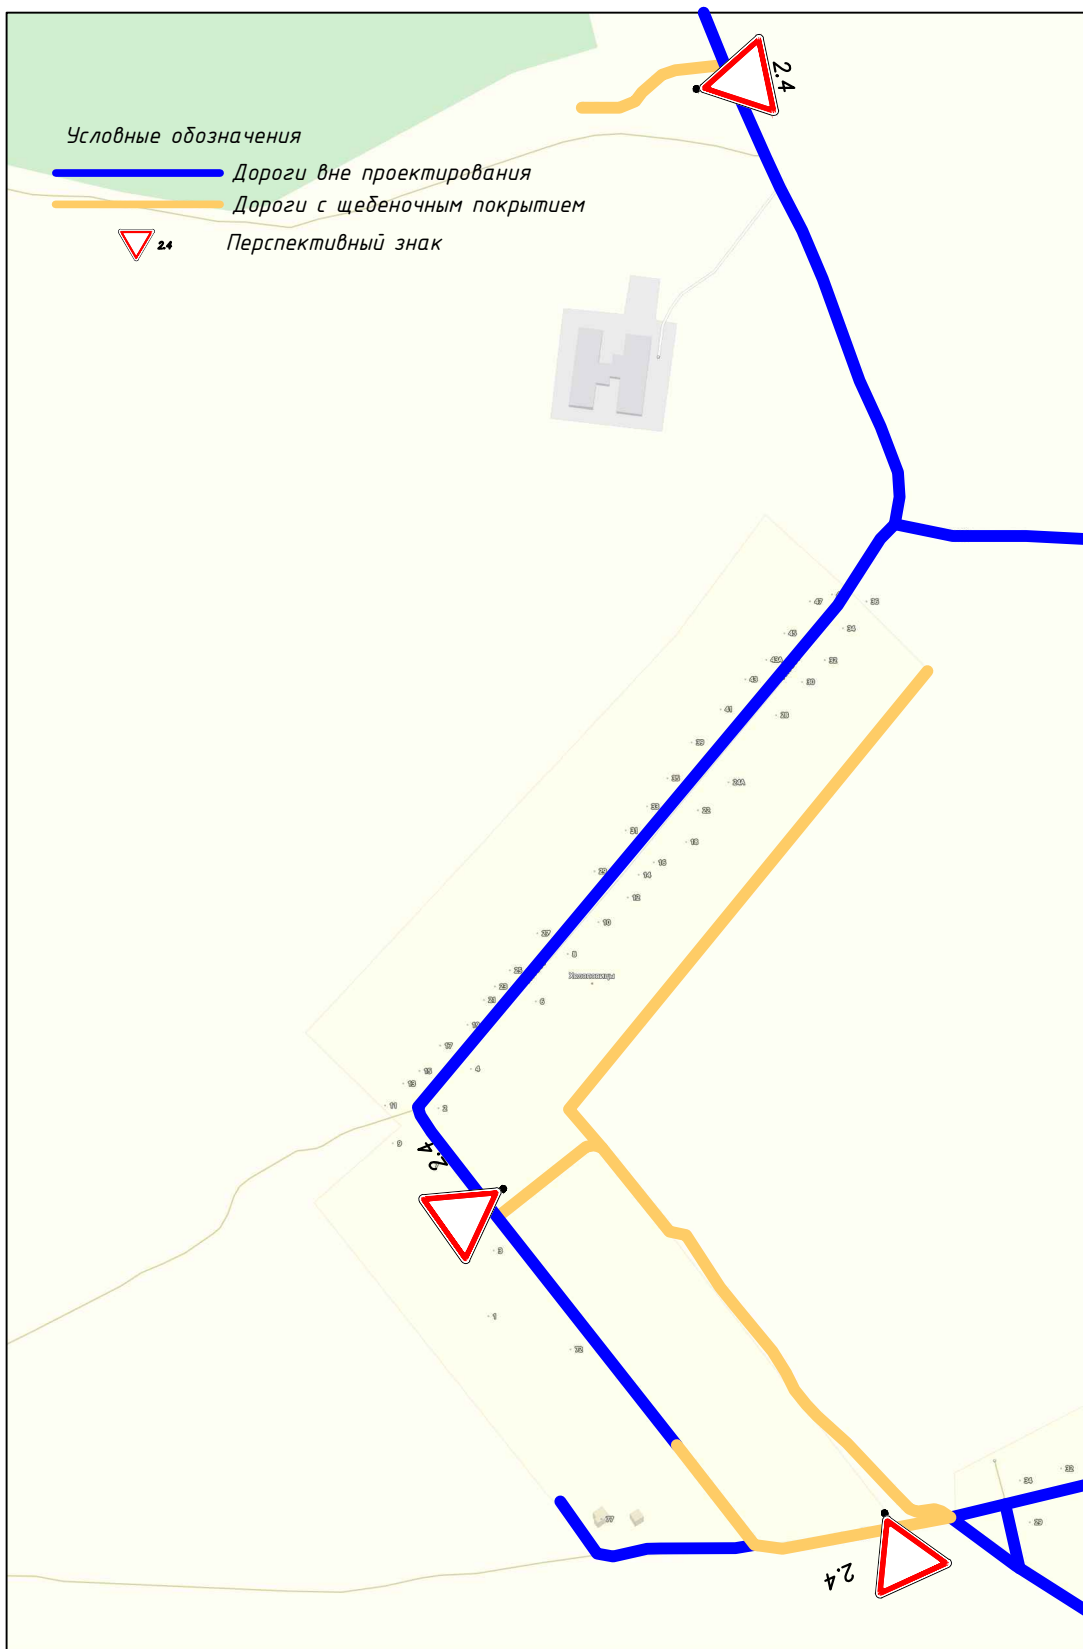

Условные обозначения

- Дороги вне проектирования
- Дороги с щебеночным покрытием
-  Перспективный знак

Согласовано

Взам. инв. №

Подп. и дата

Инв. № подл.

КСОДД-133

Комплексная схема организации дорожного движения муниципального образования *Елизаветинское сельское поселение Гатчинского муниципального района Ленинградской области*